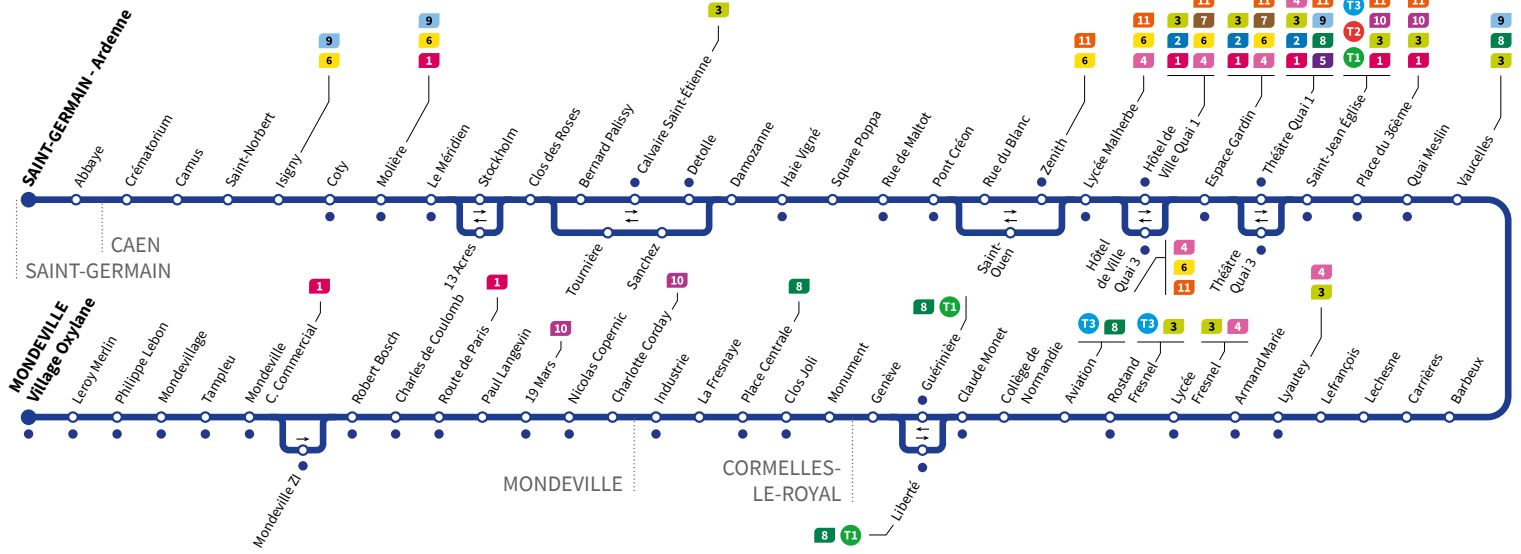

Horaires valables du lundi 30 août 2021 jusqu'au dimanche 26 juin 2022.*

La ligne 21 ne circule pas les dimanches et jours fériés.

Samedi Direction → MONDEVILLE - Village Oxyrane

Ardenne	6.22	7.17	8.03	8.53	9.44	10.34	11.24	12.25	13.25	14.22	15.22	16.23	17.23	18.24	19.25
Coty	6.28	7.23	8.09	8.59	9.50	10.40	11.30	12.31	13.31	14.28	15.28	16.29	17.29	18.30	19.31
Clos des Roses	6.31	7.26	8.12	9.02	9.53	10.43	11.33	12.34	13.34	14.32	15.32	16.32	17.32	18.33	19.34
Haie Vigné	6.34	7.29	8.16	9.06	9.58	10.48	11.38	12.38	13.38	14.37	15.37	16.37	17.37	18.38	19.39
Pont Créon	6.37	7.32	8.19	9.09	10.01	10.51	11.41	12.41	13.41	14.41	15.41	16.41	17.41	18.41	19.42
Théâtre Quai 1	6.45	7.40	8.28	9.18	10.10	11.00	11.50	12.50	13.50	14.50	15.50	16.50	17.50	18.50	19.51
Vaucelles	6.50	7.45	8.33	9.23	10.16	11.06	11.56	12.57	13.56	14.56	15.56	16.56	17.56	18.55	19.56
Lyautey	6.53	7.48	8.36	9.26	10.20	11.10	12.00	13.01	14.00	15.00	16.00	17.00	18.00	18.58	19.59
Aviation	6.57	7.52	8.40	9.30	10.24	11.14	12.04	13.05	14.04	15.04	16.04	17.04	18.04	19.02	20.03
Guérinière	7.00	7.54	8.42	9.33	10.27	11.17	12.07	13.08	14.07	15.07	16.07	17.07	18.07	19.05	20.06
Place Centrale	7.03	7.57	8.45	9.37	10.31	11.21	12.11	13.11	14.11	15.11	16.11	17.11	18.11	19.08	20.09
Paul Langevin	7.08	8.03	8.51	9.43	10.37	11.27	12.17	13.17	14.17	15.17	16.17	17.17	18.17	19.14	20.15
Mondeville C. Commercial	7.18	8.13	9.01	9.53	10.47	11.37	12.27	13.29	14.29	15.29	16.31	17.31	18.30	19.25	20.26
Village Oxyrane	7.25	8.20	9.08	10.00	10.54	11.44	12.34	13.36	14.37	15.40	16.44	17.44	18.38	19.32	20.33

Samedi Direction → SAINT-GERMAIN - Ardenne

Village Oxyrane	5.59	6.49	7.39	8.28	9.17	10.08	11.09	12.08	12.59	13.59	14.57	15.55	16.54	17.56	19.04
Mondeville C. Commercial	6.07	6.57	7.47	8.36	9.25	10.16	11.17	12.17	13.09	14.10	15.08	16.07	17.08	18.10	19.15
Paul Langevin	6.15	7.05	7.55	8.44	9.34	10.25	11.26	12.26	13.18	14.19	15.19	16.18	17.19	18.19	19.24
Place Centrale	6.21	7.11	8.01	8.50	9.40	10.31	11.32	12.32	13.25	14.25	15.25	16.24	17.26	18.26	19.29
Liberté	6.25	7.15	8.05	8.54	9.44	10.35	11.36	12.36	13.29	14.29	15.29	16.28	17.30	18.30	19.32
Aviation	6.28	7.18	8.08	8.57	9.47	10.38	11.39	12.39	13.32	14.33	15.33	16.32	17.34	18.34	19.35
Lyautey	6.32	7.22	8.12	9.01	9.51	10.42	11.43	12.43	13.36	14.37	15.37	16.36	17.38	18.38	19.39
Vaucelles	6.35	7.25	8.15	9.04	9.54	10.46	11.46	12.46	13.40	14.40	15.40	16.39	17.41	18.41	19.42
Théâtre Quai 3	6.40	7.30	8.20	9.10	10.00	10.53	11.53	12.53	13.48	14.48	15.48	16.48	17.50	18.50	19.50
Pont Créon	6.47	7.37	8.27	9.18	10.08	11.01	12.00	13.00	13.55	14.56	15.56	16.56	17.58	18.58	19.56
Haie Vigné	6.50	7.40	8.30	9.21	10.11	11.04	12.03	13.03	13.58	14.59	15.59	16.59	18.01	19.01	19.59
Clos des Roses	6.53	7.43	8.33	9.24	10.14	11.07	12.07	13.07	14.02	15.03	16.02	17.02	18.04	19.04	20.02
Coty	6.56	7.46	8.36	9.27	10.18	11.11	12.11	13.11	14.06	15.07	16.06	17.06	18.08	19.08	20.06
Ardenne	7.01	7.51	8.41	9.32	10.23	11.16	12.16	13.16	14.11	15.13	16.12	17.12	18.14	19.14	20.12