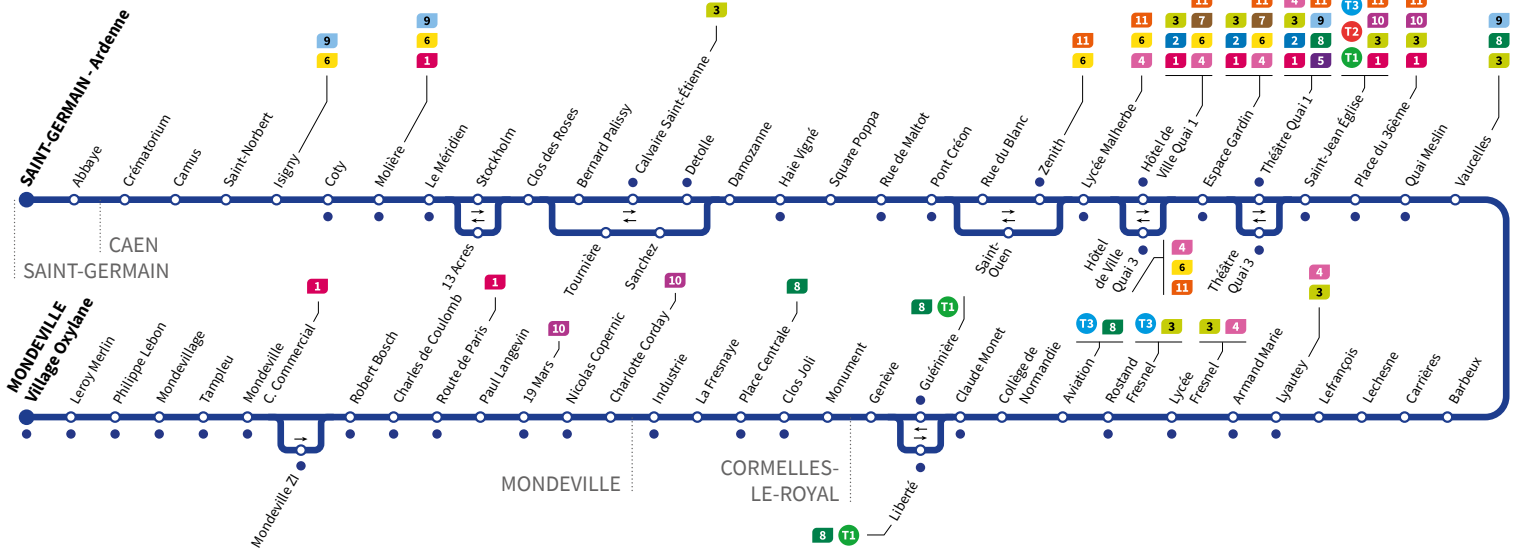

Horaires valables du lundi 30 août 2021 jusqu'au dimanche 26 juin 2022.*

La ligne 21 ne circule pas les dimanches et jours fériés.

Lundi à vendredi Direction → MONDEVILLE - Village Oxyrane

Retrouvez les horaires en période de vacances scolaires p.4

Ardenne	6.22	7.01	7.36	8.15	8.58	9.39	10.19	10.59	11.39	12.19	13.01
Coty	6.28	7.07	7.43	8.22	9.04	9.45	10.25	11.05	11.45	12.25	13.07
Clos des Roses	6.31	7.10	7.47	8.26	9.08	9.48	10.28	11.08	11.48	12.28	13.10
Haie Vigné	6.34	7.13	7.52	8.31	9.13	9.53	10.33	11.13	11.53	12.33	13.15
Pont Créon	6.37	7.16	7.56	8.35	9.16	9.56	10.36	11.17	11.57	12.37	13.19
Théâtre Quai 1	6.45	7.24	8.05	8.45	9.25	10.05	10.45	11.26	12.06	12.47	13.28
Vaucelles	6.50	7.29	8.11	8.51	9.32	10.11	10.51	11.33	12.13	12.54	13.34
Lyautey	6.53	7.33	8.15	8.54	9.35	10.14	10.54	11.37	12.17	12.58	13.38
Aviation	6.57	7.38	8.20	8.59	9.39	10.18	10.58	11.41	12.21	13.02	13.42
Guérinière	7.00	7.41	8.23	9.02	9.42	10.21	11.01	11.44	12.24	13.05	13.45
Place Centrale	7.03	7.45	8.27	9.06	9.45	10.24	11.04	11.47	12.27	13.08	13.49
Paul Langevin	7.09	7.51	8.33	9.12	9.51	10.30	11.10	11.53	12.33	13.14	13.55
Mondeville C. Commercial	7.18	8.01	8.43	9.22	10.01	10.40	11.21	12.04	12.44	13.25	14.05
Village Oxyrane	7.25	8.08	8.50	9.29	10.08	10.47	11.29	12.12	12.50	13.31	14.11