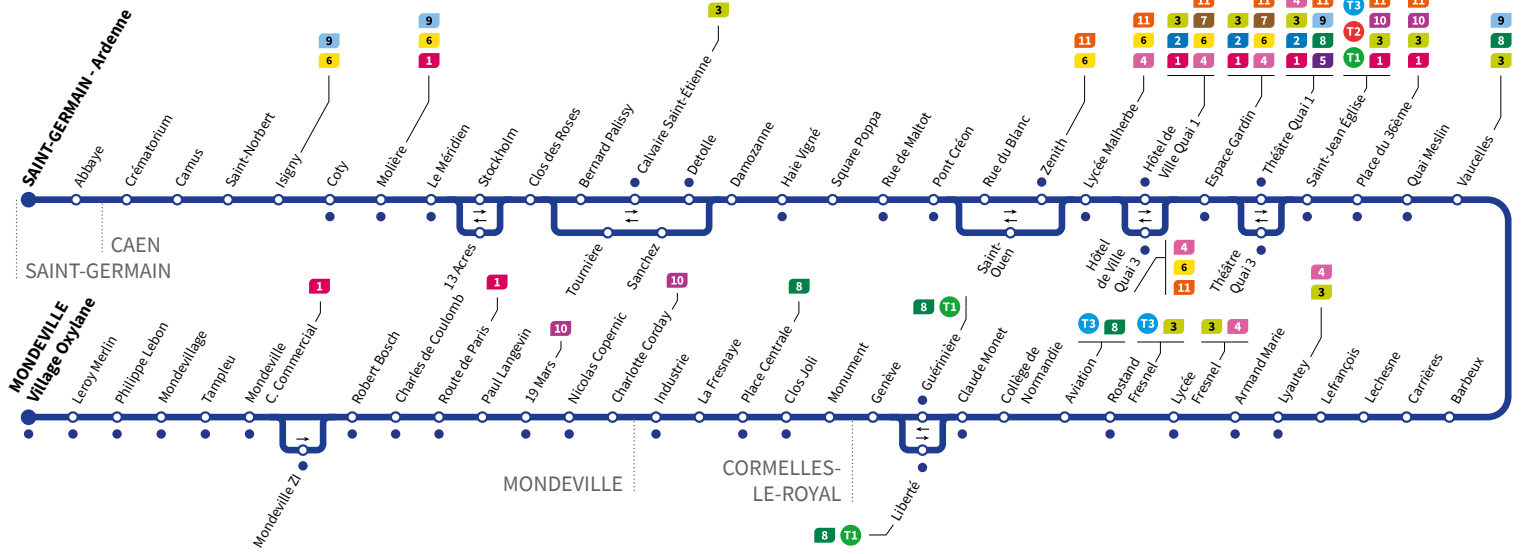

Horaires valables du lundi 30 août 2021 jusqu'au dimanche 26 juin 2022.*

La ligne 21 ne circule pas les dimanches et jours fériés.

VACANCES SCOLAIRES / Lundi à vendredi : Direction → MONDEVILLE - Village Oxyrane

Ardenne	6.22	7.11	8.02	8.52	9.44	10.38	11.30
Coty	6.28	7.17	8.09	8.59	9.50	10.44	11.36
Clos des Roses	6.31	7.20	8.13	9.03	9.53	10.47	11.39
Haie Vigné	6.34	7.23	8.18	9.08	9.58	10.52	11.44
Pont Créon	6.37	7.26	8.21	9.11	10.01	10.56	11.48
Théâtre Quai 1	6.45	7.35	8.30	9.20	10.10	11.05	11.57
Vaucelles	6.50	7.40	8.36	9.27	10.16	11.11	12.04
Lyautey	6.53	7.43	8.39	9.30	10.19	11.14	12.08
Aviation	6.57	7.47	8.43	9.34	10.23	11.18	12.12
Guérinière	7.00	7.50	8.46	9.37	10.25	11.20	12.14
Place Centrale	7.03	7.54	8.50	9.41	10.29	11.24	12.18
Paul Langevin	7.09	8.00	8.56	9.47	10.35	11.30	12.25
Mondeville C. Commercial	7.18	8.10	9.06	9.57	10.45	11.42	12.37
Village Oxyrane	7.25	8.17	9.13	10.04	10.52	11.49	12.44

HORAIRES VACANCES SCOLAIRES

Les lignes de bus circulent avec des horaires spécifiques pendant les vacances scolaires :

- **Toussaint** : du 1er au 7 novembre 2021
- **Noël** : du 20 décembre 2021 au 2 janvier 2022
- **Hiver** : du 7 au 20 février 2022
- **Printemps** : du 11 au 24 avril 2022

Aucun bus ne circule le 1er mai

Ardenne	12.30	13.31	14.32	15.31	16.31	17.30	18.31	19.25
Coty	12.36	13.37	14.38	15.37	16.37	17.36	18.37	19.31
Clos des Roses	12.39	13.40	14.41	15.40	16.40	17.40	18.40	19.34
Haie Vigné	12.44	13.45	14.46	15.45	16.45	17.45	18.45	19.39
Pont Créon	12.48	13.48	14.49	15.48	16.48	17.48	18.48	19.42
Théâtre Quai 1	12.57	13.57	14.57	15.57	16.57	17.57	18.57	19.51
Vaucelles	13.03	14.03	15.03	16.03	17.05	18.04	19.03	19.56
Lyautey	13.07	14.07	15.07	16.07	17.09	18.08	19.07	20.00
Aviation	13.11	14.11	15.11	16.11	17.13	18.12	19.11	20.04
Guérinière	13.13	14.14	15.14	16.14	17.16	18.15	19.14	20.07
Place Centrale	13.17	14.18	15.17	16.17	17.19	18.19	19.17	20.10
Paul Langevin	13.24	14.25	15.23	16.23	17.25	18.26	19.23	20.16
Mondeville C. Commercial	13.34	14.35	15.34	16.36	17.38	18.39	19.33	20.26
Village Oxyrane	13.42	14.43	15.45	16.47	17.47	18.46	19.40	20.33