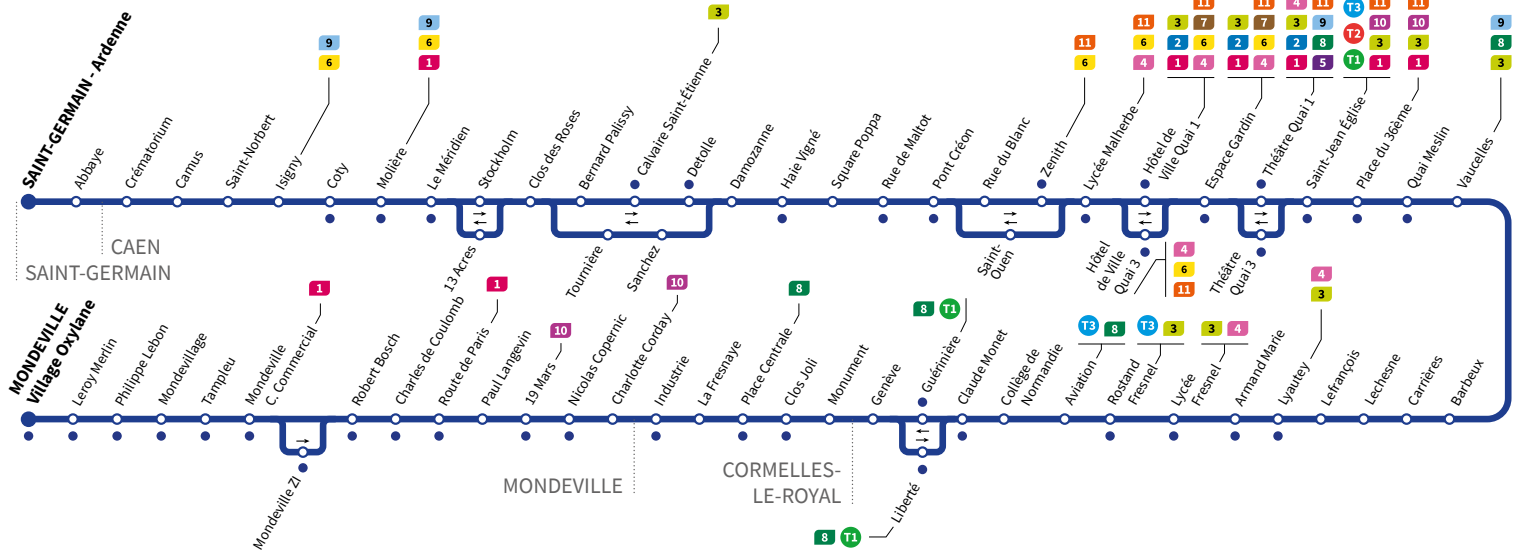

Ardenne	6.22	7.11	8.02	8.52	9.44	10.38	11.30
Coty	6.28	7.17	8.09	8.59	9.50	10.44	11.36
Clos des Roses	6.31	7.20	8.13	9.03	9.53	10.47	11.39
Haie Vigné	6.34	7.23	8.18	9.08	9.58	10.52	11.44
Pont Créon	6.37	7.26	8.21	9.11	10.01	10.56	11.48
Théâtre Quai 1	6.45	7.35	8.30	9.20	10.10	11.05	11.57
Vaucelles	6.50	7.40	8.36	9.27	10.16	11.11	12.04
Lyautey	6.53	7.43	8.39	9.30	10.19	11.14	12.08
Aviation	6.57	7.47	8.43	9.34	10.23	11.18	12.12
Guérinière	7.00	7.50	8.46	9.37	10.25	11.20	12.14
Place Centrale	7.03	7.54	8.50	9.41	10.29	11.24	12.18
Paul Langevin	7.09	8.00	8.56	9.47	10.35	11.30	12.25
Mondeville C. Commercial	7.18	8.10	9.06	9.57	10.45	11.42	12.37
Village Oxyrane	7.25	8.17	9.13	10.04	10.52	11.49	12.44

HORAIRES VACANCES SCOLAIRES

Les lignes de bus circulent avec des horaires spécifiques pendant les vacances scolaires :

- Toussaint** : du 1^{er} au 7 novembre 2021
- Noël** : du 20 décembre 2021 au 2 janvier 2022
- Hiver** : du 7 au 20 février 2022
- Printemps** : du 11 au 24 avril 2022

Horaires valables du lundi 30 août 2021 jusqu'au dimanche 26 juin 2022.*

La ligne 21 ne circule pas les dimanches et jours fériés.

VACANCES SCOLAIRES / Lundi à vendredi : Direction → SAINT-GERMAIN - Ardenne