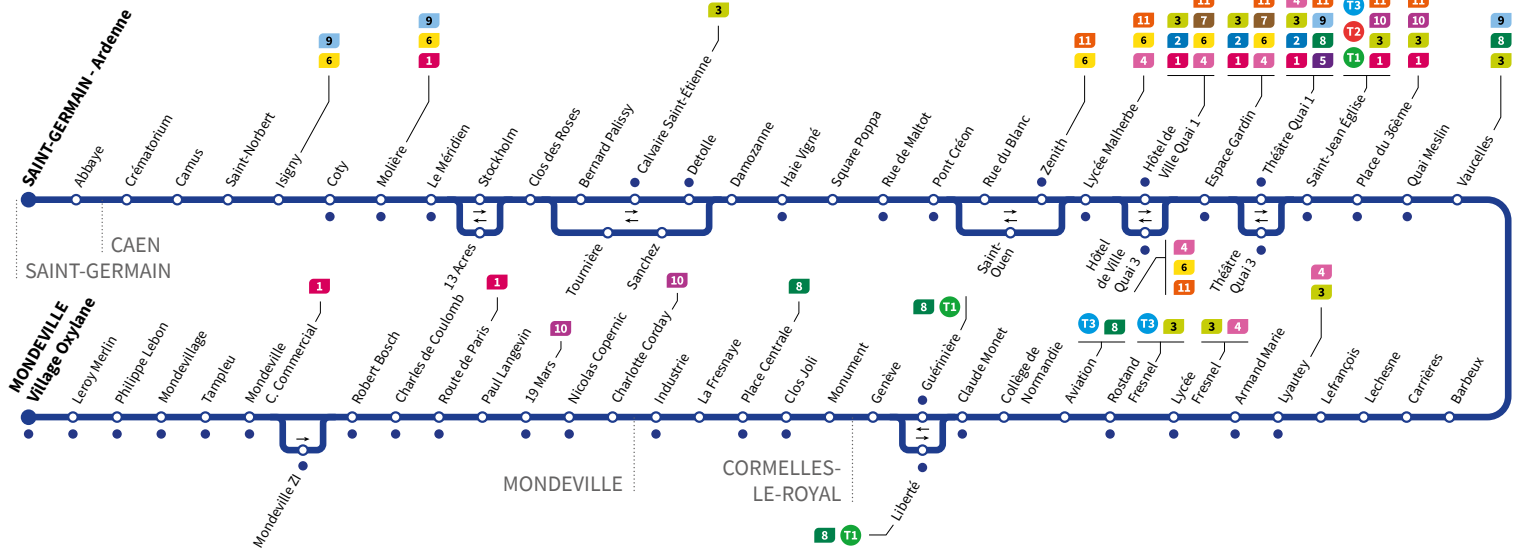

Horaires valables du lundi 30 août 2021 jusqu'au dimanche 26 juin 2022.*

La ligne 21 ne circule pas les dimanches et jours fériés.

Lundi à vendredi Direction → SAINT-GERMAIN - Ardenne

Retrouvez les horaires en période de vacances scolaires p.5

Village Oxyrane	6.20	6.57	7.33	8.16	9.00	9.39	10.19	10.59	11.39	12.21	13.00
Mondeville C. Commercial	6.28	7.05	7.41	8.24	9.08	9.47	10.27	11.07	11.47	12.29	13.08
Paul Langevin	6.36	7.13	7.49	8.32	9.16	9.56	10.36	11.16	11.56	12.38	13.17
Place Centrale	6.42	7.19	7.56	8.39	9.22	10.02	10.42	11.22	12.02	12.44	13.23
Liberté	6.46	7.23	8.00	8.43	9.26	10.06	10.46	11.26	12.06	12.48	13.27
Aviation	6.49	7.26	8.04	8.47	9.29	10.09	10.49	11.29	12.09	12.51	13.30
Lyautey	6.53	7.31	8.09	8.52	9.33	10.13	10.53	11.33	12.13	12.55	13.34
Vaucelles	6.56	7.34	8.13	8.56	9.37	10.17	10.57	11.37	12.17	12.58	13.37
Théâtre Quai 3	7.01	7.41	8.22	9.05	9.45	10.25	11.05	11.45	12.25	13.06	13.46
Pont Créon	7.07	7.49	8.30	9.13	9.53	10.33	11.13	11.53	12.33	13.14	13.55
Haie Vigné	7.10	7.52	8.33	9.16	9.56	10.36	11.16	11.56	12.36	13.17	13.58
Clos des Roses	7.13	7.56	8.37	9.20	10.00	10.40	11.20	12.00	12.40	13.20	14.01
Coty	7.16	8.00	8.41	9.24	10.04	10.44	11.24	12.04	12.44	13.24	14.05
Ardenne	7.22	8.07	8.48	9.30	10.10	10.50	11.30	12.10	12.51	13.30	14.11

Village Oxyrane	13.40	14.19	15.04	15.45	16.30	17.16	18.01	18.48	19.31	20.13
Mondeville C. Commercial	13.48	14.28	15.13	15.54	16.39	17.25	18.10	18.56	19.39	20.20
Paul Langevin	13.57	14.37	15.22	16.04	16.49	17.35	18.20	19.05	19.48	20.29
Place Centrale	14.04	14.44	15.29	16.11	16.56	17.41	18.26	19.11	19.54	20.34
Liberté	14.08	14.48	15.33	16.15	17.00	17.45	18.30	19.14	19.57	20.37
Aviation	14.11	14.51	15.36	16.19	17.04	17.49	18.34	19.17	20.00	20.40
Lyautey	14.15	14.55	15.40	16.24	17.09	17.54	18.39	19.21	20.04	20.44
Vaucelles	14.19	14.59	15.44	16.27	17.12	17.57	18.42	19.24	20.07	20.47
Théâtre Quai 3	14.28	15.08	15.53	16.38	17.23	18.08	18.53	19.33	20.13	20.53
Pont Créon	14.37	15.17	16.02	16.47	17.32	18.17	19.01	19.41	20.20	21.00
Haie Vigné	14.40	15.20	16.06	16.51	17.37	18.22	19.04	19.44	20.23	21.03
Clos des Roses	14.43	15.23	16.09	16.56	17.42	18.27	19.08	19.48	20.27	21.07
Coty	14.47	15.27	16.13	17.00	17.46	18.31	19.12	19.52	20.31	21.11
Ardenne	14.53	15.33	16.19	17.06	17.53	18.37	19.18	19.58	20.37	21.17